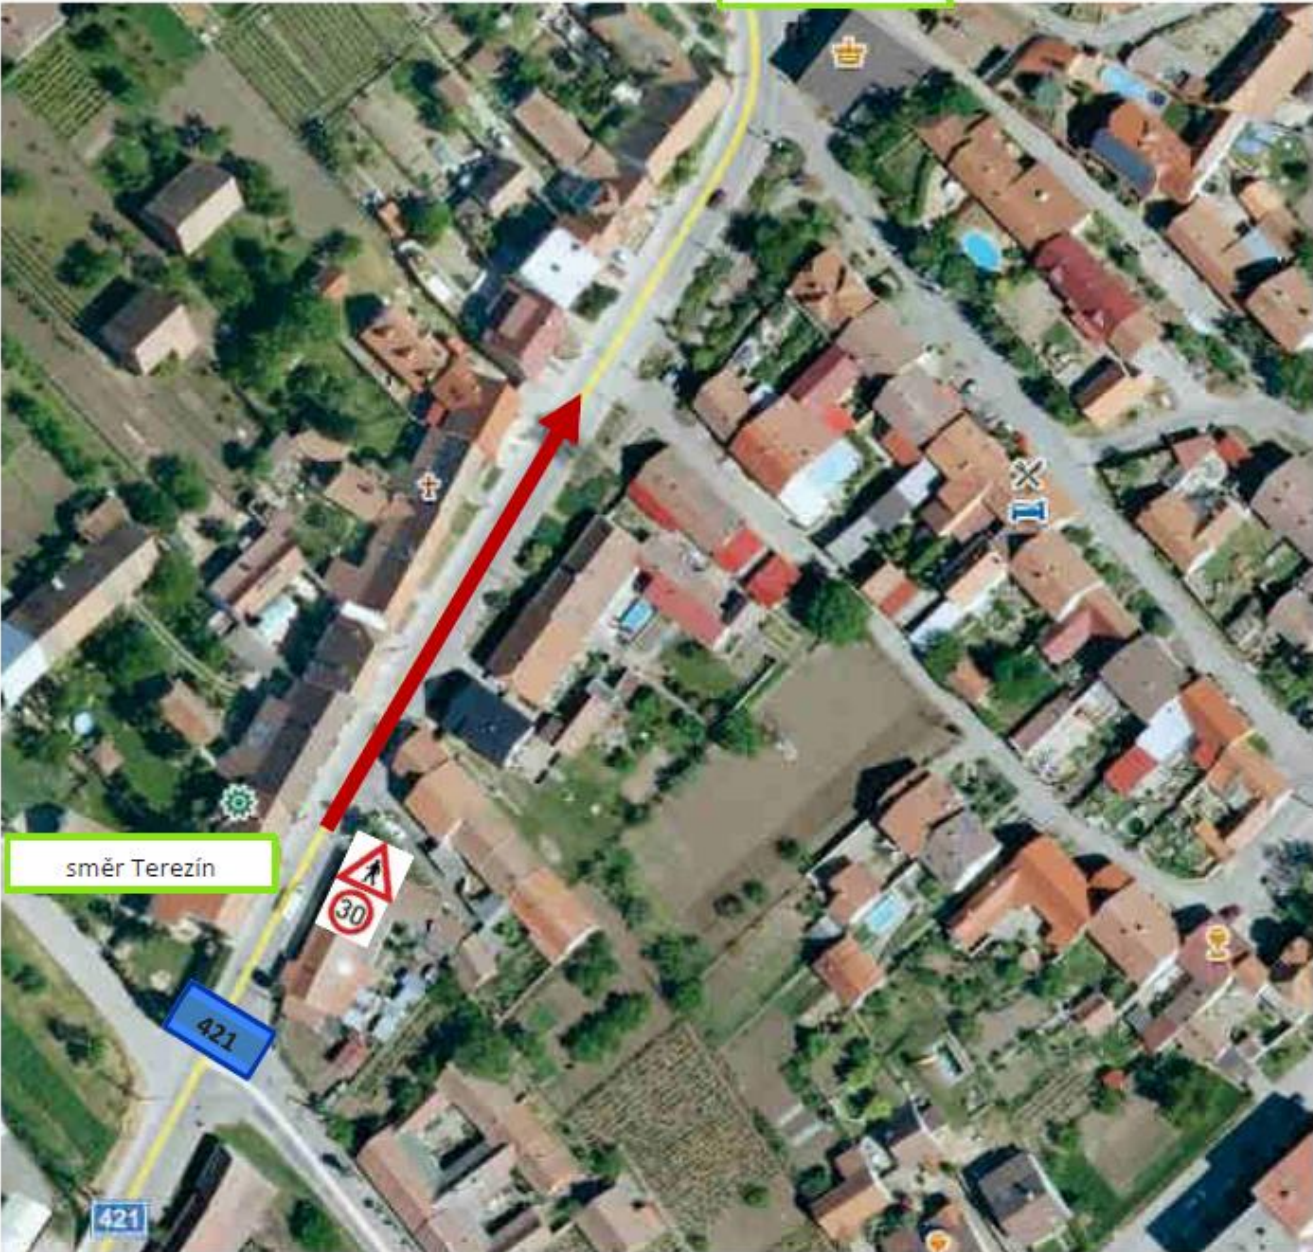

Návrh na umístění přenosných dopravních značek "Nejvyšší dovolená rychlost" a „Chodci“

<p>6x A 12a</p>		<p>Chodci Značka upozorňuje na místo nebo úsek pozemní komunikace s možností zvýšeného výskytu chodců anebo častého přecházení chodců přes pozemní komunikaci v místě, kde není zřízen přechod pro chodce, např. v místě pro přecházení.</p>
<p>6x B 20a</p>		<p>Nejvyšší dovolená rychlost Značka zakazuje řidiči překročit rychlost vyjádřenou na značce číslem v kilometrech za hodinu. Platnost značky je ukončena také značkami „Dálnice“, „Konec dálnice“, „Silnice pro motorová vozidla“, „Konec silnice pro motorová vozidla“, „Obec“ a „Konec obce“.</p>

Obec Kobyly – umístění

Obecní úřad

směr Terezín